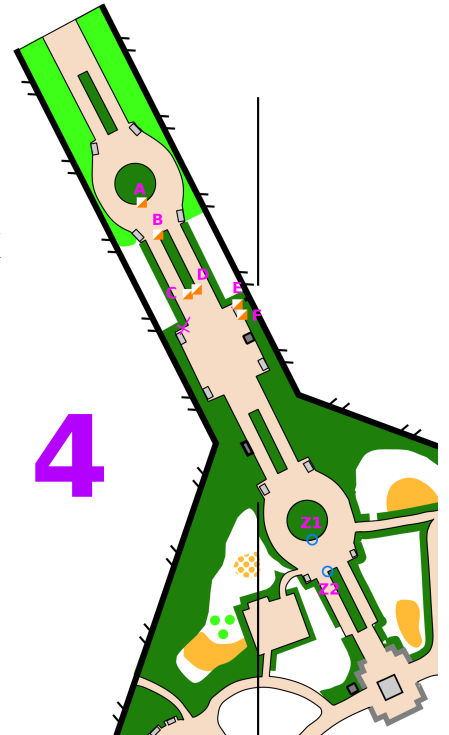

1

高級組 Advanced

1	A-F				A
2	A-F				E
3	A-F				Z1
4	A-F				B

初級組 Beginner

1	A-F				F
2	A-F				A
3	A-F				D
4	A-F				E

2

高級組 Advanced

1	A-F				Z2
2	A-F				D
3	A-F				F
4	A-F				Z1

初級組 Beginner

1	A-F				B
2	A-F				D
3	A-F				F
4	A-F				A

Y2Y沿徑定向聯賽  
Y2Y TrailO League

2018-09-09

天水圍公園  
Tin Shui Wai Park

3

高級組 Advanced

1	A-F				A
2	A-F				Z1
3	A-F				F
4	A-F				E

初級組 Beginner

1	A-F				E
2	A-F				A
3	A-F				F
4	A-F				B

4

高級組 Advanced

1	A-F				Z1
2	A-F				Z2
3	A-F				C
4	A-F				E

初級組 Beginner

1	A-F				A
2	A-F				C
3	A-F				B
4	A-F				E

比例 Scale  
1:2000