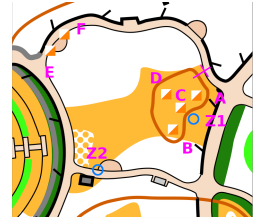

1

高級組 Advanced

1	A-F				A
2	A-F				E
3	A-F				Z1
4	A-F				B

初級組 Beginner

1	A-F				F
2	A-F				A
3	A-F				D
4	A-F				E

2

高級組 Advanced

1	A-F				Z2
2	A-F				D
3	A-F				F
4	A-F				Z1

初級組 Beginner

1	A-F				B
2	A-F				D
3	A-F				F
4	A-F				A

Y2Y沿徑定向聯賽  
Y2Y TrailO League

2018-09-09

天水圍公園  
Tin Shui Wai Park

3

高級組 Advanced

1	A-F				A
2	A-F				Z1
3	A-F				F
4	A-F				E

初級組 Beginner

1	A-F				E
2	A-F				A
3	A-F				F
4	A-F				B

4

高級組 Advanced

1	A-F				Z1
2	A-F				Z2
3	A-F				C
4	A-F				E

初級組 Beginner

1	A-F				A
2	A-F				C
3	A-F				B
4	A-F				E

比例 Scale  
1:2000